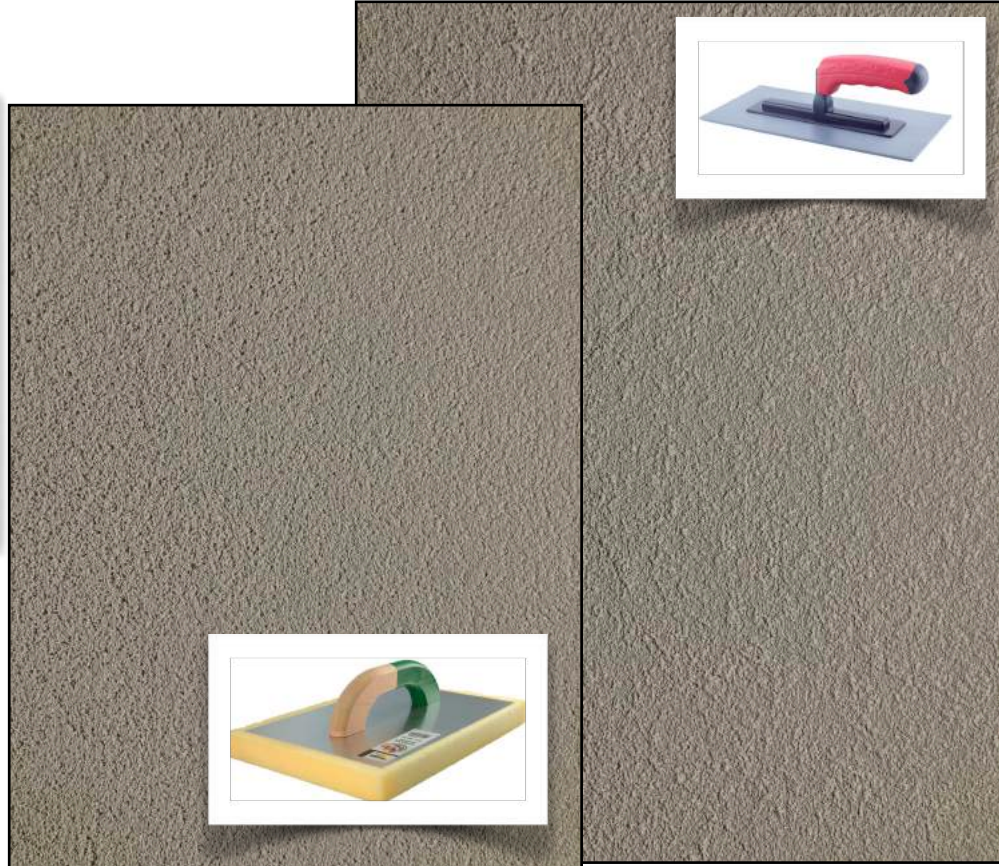

## Meistergold Casulan Kalklehm-Feinputze

Meistergold Casulan  
Kalklehm-Feinputz

**Filzputz &  
Scheibenputz**

**1,0mm**

Meistergold Casulan  
Kalklehm-Feinputz

**Filzputz**

**0,5mm**

Casulan Kalklehm-Feinputz 0,5mm und 1mm sind

- hoch hydrophile mineralische Kalklehmputze
- Schimmelwidrig, dank pH-Wert von über 10
- Leicht zu verarbeiten
- Immer gleiche Konsistenz
- Frei von Kunststoffen, Weichmachern